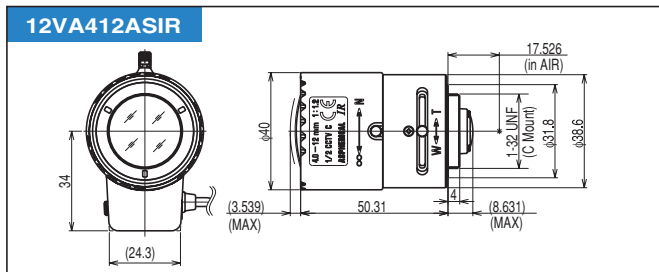

外形寸法

安全に関するご注意 ご使用前に必ず「取扱説明書」をよくお読みの上、正しくお使いください。

産業の眼を創造貢献するタムロン®

TAMRON

■タムロンの品質・環境に対する取組み

品質… ISO9001:2000に基づき、品質保証はもとより、顧客満足度の向上を図る目的で品質管理活動を展開しています。

環境… 企業の環境責任の重要性を認識し、環境にやさしい製品づくりなど、ISO 14001に基づいて環境負荷の低減に取り組んでいます。

株式会社タムロン 特機営業部 <http://www.tamron.co.jp/>

〒337-8556 埼玉県さいたま市見沼区蓮沼1385番地 TEL 048-684-9129 (直通)

FAX 048-683-8594 E-mail: tokki@tamron.co.jp

改良のため、予告なく記載内容を変更することがあります。 2005.11
412-JP-111-U-0511-0050