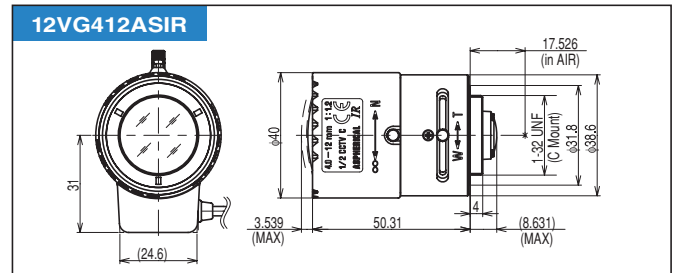

外形寸法

安全に関するご注意 ご使用前に必ず「取扱説明書」をよくお読みの上、正しくお使いください。

産業の眼を創造貢献するタムロン®

TAMRON

■タムロンの品質・環境に対する取組み

品質… ISO9001:2000に基づき、品質保証はもとより、顧客満足度の向上を図る目的で品質管理活動を展開しています。

環境… 企業の環境責任の重要性を認識し、環境にやさしい製品づくりなど、ISO 14001に基づいて環境負荷の低減に取り組んでいます。

株式会社タムロン 特機営業部 <http://www.tamron.co.jp/>

〒337-8556 埼玉県さいたま市見沼区蓮沼1385番地 TEL 048-684-9129 (直通)

FAX 048-683-8594 E-mail: tokki@tamron.co.jp

改良のため、予告なく記載内容を変更することがあります。 2005.11
412-JP-111-U-0511-0050