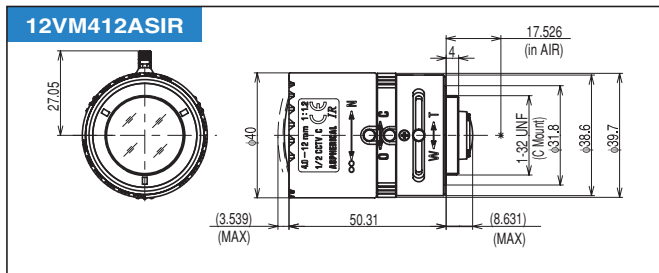

外形寸法

安全に関するご注意 ご使用前に必ず「取扱説明書」をよくお読みの上、正しくお使いください。

産業の眼を創造貢献するタムロン®

TAMRON

■タムロンの品質・環境に対する取組み

品質… ISO9001:2000に基づき、品質保証はもとより、顧客満足度の向上を図る目的で品質管理活動を展開しています。

環境… 企業の環境責任の重要性を認識し、環境にやさしい製品づくりなど、ISO 14001に基づいて環境負荷の低減に取り組んでいます。

株式会社タムロン 特機営業部 <http://www.tamron.co.jp/>

〒337-8556 埼玉県さいたま市見沼区蓮沼1385番地 TEL 048-684-9129 (直通)

FAX 048-683-8594 E-mail: tokki@tamron.co.jp

改良のため、予告なく記載内容を変更することがあります。 2005.11
412-JP-111-U-0511-0050